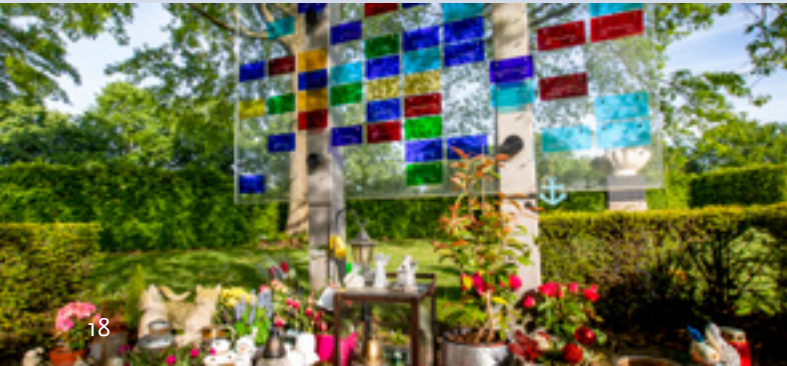

voorbeeld strooikoker

Verstrooien

Gedenken, ontmoeten, mijmeren en herinneren.

Op ons begraafpark vind je enkele speciaal ingerichte gedenkplekken voor iedereen die een dierbare heeft verloren en graag een moment bewust wil herinneren.

Glasmonument

Wanneer je kiest voor verstrooiing maar toch graag een vaste herdenkingsplaats wenst, overweeg dan een gedenkplaatje van glas te reserveren op een van de glasmonumenten op het strooiveld van de begraafplaats. De gegevens van je dierbare worden gegraveerd in een glasplaatje waarbij je kunt kiezen uit diverse kleuren. De huurtermijn bedraagt drie jaar en is te verlengen met een zelfde periode van drie jaar.